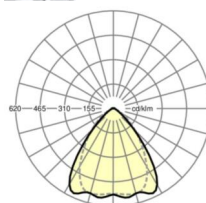

MÉCANIQUE

Couleur du boîtier	blanc signalisation RAL 9016
Cotes (Long.xLarg.xH/DxH)	1531mm x 55mm x 37mm
Poids (net)	1.65kg
Type de montage	Montage sur système de rail support, Structure lumineuse

Dimensions

L	1531 mm	Longueur
B	55 mm	Largeur
H	37 mm	Hauteur

LIEN PROFOND

<https://www.regiolux.de/fr/article/19530004090>

Référence	LED 6000lm 830
ηLB	100 %
Φ ↓/↑	98 % / 2 %
UGR trans./long.	19.3 / 20.0